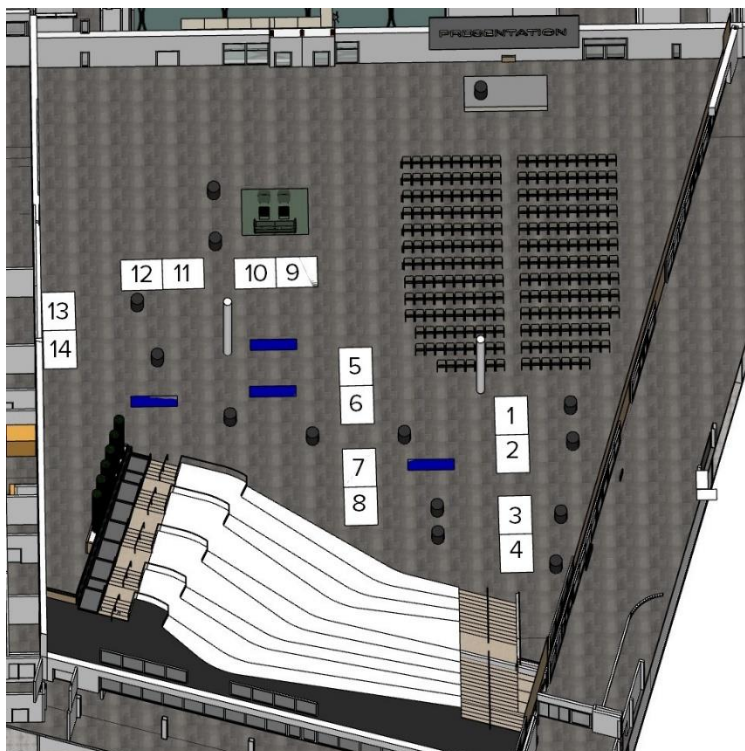

Layout utställning

Utställningsplatserna är placerade "rygg-mot-rygg" mitt i lokalen, dvs inte mot lokalens yttervägg, lämpligt är att använda 2-3 roll-ups som bakgrund. Entré sker genom dörrarna på bildens högra sida. Utställningen är integrerad med mingelytor och matserveringen.

Vardera utställningsplats är 5 m² och innehåller följande utrustning:

- Matta
- Ståbord
- Strömkabel
- En halvsida presentation i det digitala programbladet.

Wifi finns att tillgå i konferenslokalen.

Placering av matstationer (markerade i blått) och övrig möblering kan komma att justeras för att optimera ytan.